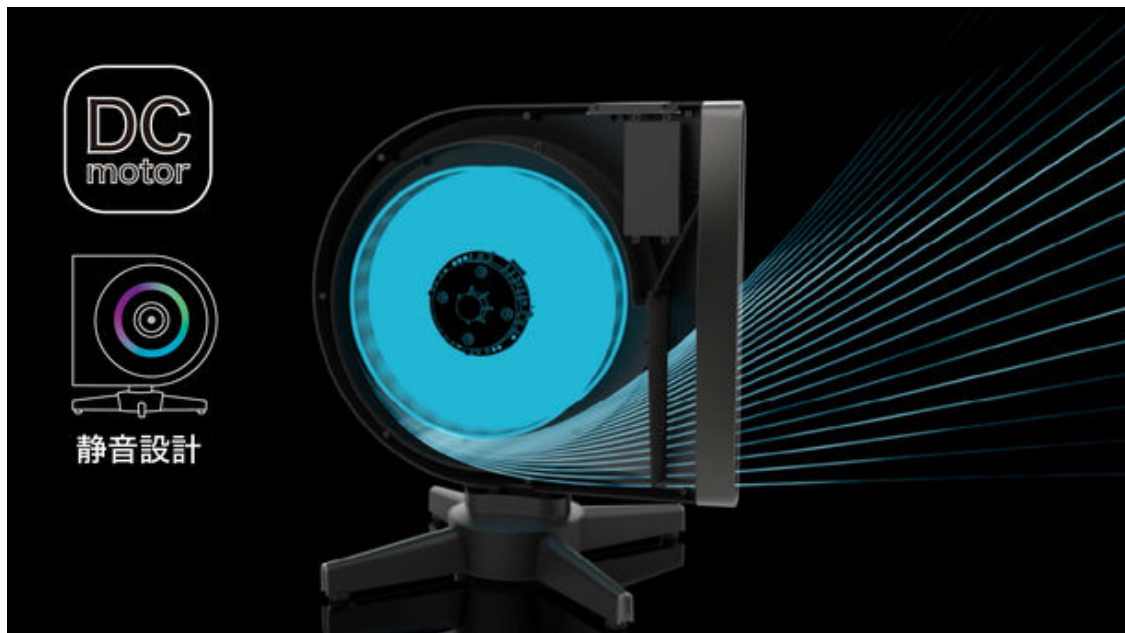

製品動画【ボルネード】STRATA-JP新登場

<https://www.youtube.com/watch?v=E70JdV0MpUE>

【サーキュレーターとタワーファンの2WAY】

<首を振らずにサーキュレーター>

STRATA-JPは、エアコン使用時に足元にたまる冷たい空気を上昇する風に乗せ、効率よく室内全体に循環させます。その結果、急速に温度差を解消。壁や天井、床に沿ってめぐる風はやさしく、部屋全体が快適空間となります。

【超薄型で高性能のブローワー】

STRATA-JPは、超薄型で独自のブローワー(送風機)を装備。このブローワーにより、ボルネードサーキュレーター最速の風を実現。ブローワーから吹き出す高速風は、航空機が離陸するように斜めに上昇していきます。

高性能ブローワー

【DCモーターが省エネと超静音を実現】

パワフルで効率的なブラシレスDCモーターを搭載。弱は35dB、微風は29dB。つけていることを忘れるほどの静音です。